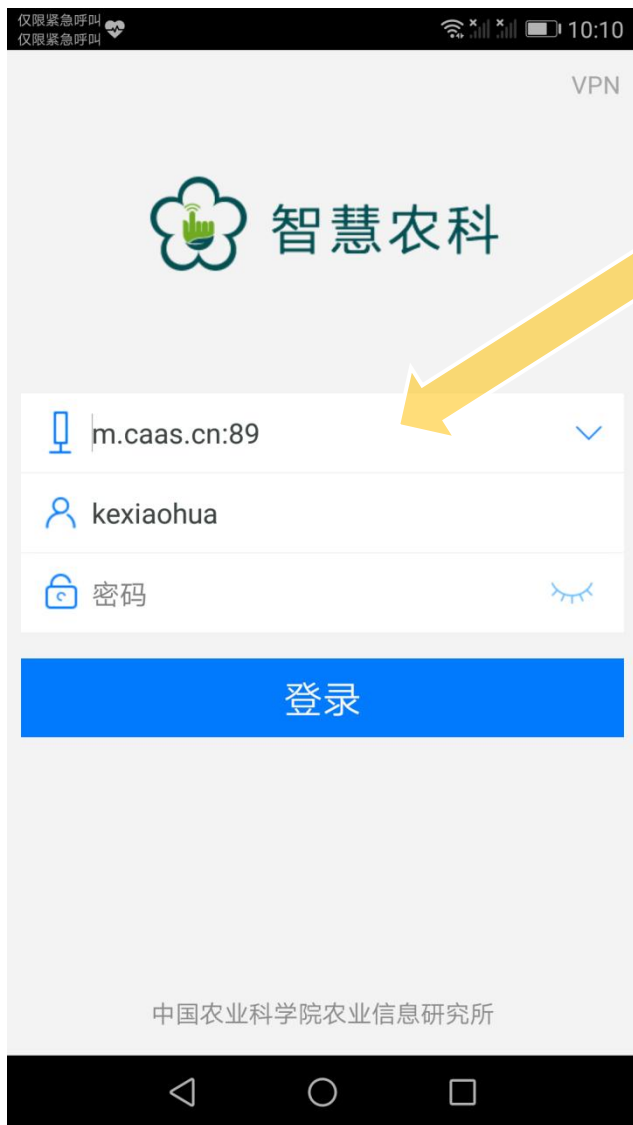

可以使用手机直接扫描二维码安装

作物所账号

研究所账号为单位简称加收文员首字母
例如作物科学研究所简称作物所，账号为zksswy，
农业资源与区划研究所简称资化所，账号为zhsswy
密码统为1957

PC端访问：
中关村院区直接访问i.caas.cn即可
院外单位需要通过逻辑内网或VPN进入农科院内网再访问i.caas.cn

资化所账号

初始化密码为：1957，第一次登录要求强制更改密码

密码强度要求同时使用字母、数字和特殊字符

密码太复杂，不想改？

对不起，为了信息安全，必须的

建议您别的地方的重要密码也用这套规则设置，而且相互之间尽量不一样

改了没两天没怎么用，结果忘了，怎么办？

电话：82104093，我帮您重置

多用用，就记住了，您不用我会伤心的

移动端首次登录需要填写服务器地址：**m.caas.cn:89**

用户名与密码与PC端一致

PC端后续登录可以使用移动端扫一扫认证

手机客户端右上角点+

PC端登录页右上角点该标志

手机端扫一扫登录

移动客户端下载

忘记密码

登录

PC端登录界面移动端下载入口